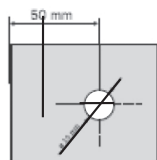

Dobradiça 135° (vidro/vidro)
Bisagra 135° (vidrio/vidrio)

DH523

Dobradiça 180° (vidro/vidro)
Bisagra 180° (vidrio/vidrio)

DG362

Puxador para box
Manijon para ducha de baño

2) Acessórios/ Accesorios

DH801

Suporte simples
Sostenedor simples

DH802

Cantoneira 90° (vidro/vidro)
Quina 90° (vidrio/vidrio)

DH 803

Suporte duplo (vidro/vidro) 135°
Sostenedor doble (vidrio/vidrio) 135°

DH 804

Suporte duplo (vidro/parede)
Sostenedor doble (vidrio/pared)

Informações técnicas:

- Três linhas de dobradiças:
 - 180° – vidro/vidro
 - 135° – vidro/vidro
 - 90° – vidro/parede
- Largura máxima da folha 1000 mm
- Peso até 45 kg por folha
- Para vidro temperado de 8, 10 e 12 mm
- Retorno a partir de 30°
- Acabamento: latão cromado

Información técnica

- Tres líneas de bisagras:
 - 180° – vidro/vidro
 - 135° – vidro/vidro
 - 90° – vidro/pared
- Ancho máximo de la hoja 1000 mm
- Peso hasta 45 kg por hoja
- Espesor del vidrio: 8, 10 y 12 mm
- A partir de 30°
- Acabado: latón cromado