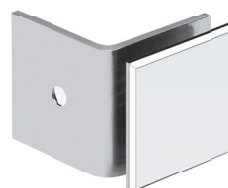

**Linha
Dorma Box.**

*Linea
Dorma Box.*

DORMA DOUCHE

douche.

1) Dobradiças/ Bisagras

DH521

Dobradiça 90° (vidro/parede)
Bisagra (vidrio/pared) para ducha de baño

DH522

Dobradiça 135° (vidro/vidro)
Bisagra 135° (vidrio/vidrio)

DH523

Dobradiça 180° (vidro/vidro)
Bisagra 180° (vidrio/vidrio)

DG362

Puxador para box
Manijon para ducha de baño

2) Acessórios/ Accesorios

DH801

Suporte simples
Sostenedor simples

DH802

Cantoneira 90° (vidro/vidro)
Quina 90° (vidrio/vidrio)

DH 803

Suporte duplo (vidro/vidro) 135°
Sostenedor doble (vidrio/vidrio) 135°

DH 804

Suporte duplo (vidro/parede)
Sostenedor doble (vidrio/pared)

Informações técnicas:

- Três linhas de dobradiças:
 - 180° – vidro/vidro
 - 135° – vidro/vidro
 - 90° – vidro/parede
- Largura máxima da folha 1000 mm
- Peso até 45 kg por folha
- Para vidro temperado de 8, 10 e 12 mm
- Retorno a partir de 30°
- Acabamento: latão cromado