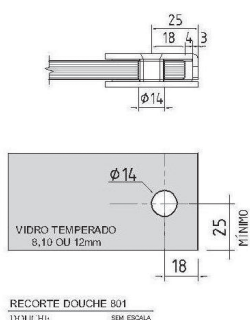

**Linha
Dorma Box.**

*Linea
Dorma Box.*

DORMA DOUCHE

douche.

1) Dobradiças/ Bisagras

DH521

Dobradiça 90° (vidro/parede)
Bisagra (vidrio/pared) para ducha de baño

DH522

Dobradiça 135° (vidro/vidro)
Bisagra 135° (vidrio/vidrio)

DH523

Dobradiça 180° (vidro/vidro)
Bisagra 180° (vidrio/vidrio)

DG362

Puxador para box
Manijon para ducha de baño

2) Acessórios/ Accesorios

DH801

Suporte simples
Sostenedor simples

Informações técnicas:

- Três linhas de dobradiças:
 - 180° – vidro/vidro
 - 135° – vidro/vidro
 - 90° – vidro/parede
- Largura máxima da folha 1000 mm
- Peso até 45 kg por folha
- Para vidro temperado de 8, 10 e 12 mm
- Retorno a partir de 30°
- Acabamento: latão cromado

Información técnica

- Tres líneas de bisagras:
 - 180° – vidro/vidro
 - 135° – vidro/vidro
 - 90° – vidro/pared
- Ancho máximo de la hoja 1000 mm
- Peso hasta 45 kg por hoja
- Espesor del vidrio: 8, 10 y 12 mm
- A partir de 30°
- Acabado: latón cromado