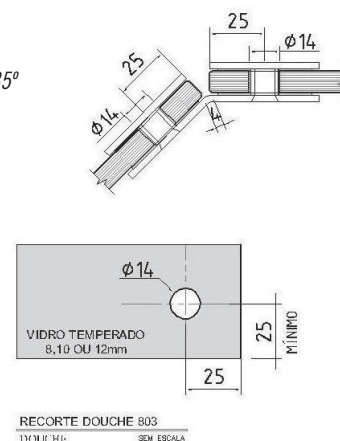

Dobradiça 135° (vidro/vidro)
Bisagra 135° (vidrio/vidrio)

DH523

Dobradiça 180° (vidro/vidro)
Bisagra 180° (vidrio/vidrio)

DG362

Puxador para box
Manijon para ducha de baño

2) Acessórios/ Accesorios

DH801

Suporte simples
Sostenedor simples

DH802

Cantoneira 90° (vidro/vidro)
Quina 90° (vidrio/vidrio)

DH 803

Suporte duplo (vidro/vidro) 135°
Sostenedor doble (vidrio/vidrio) 135°

DH 804

Suporte duplo (vidro/parede)
Sostenedor doble (vidrio/pared)

Informações técnicas:

- Três linhas de dobradiças:
 - 180° – vidro/vidro
 - 135° – vidro/vidro
 - 90° – vidro/parede
- Largura máxima da folha 1000 mm
- Peso até 45 kg por folha
- Para vidro temperado de 8, 10 e 12 mm
- Retorno a partir de 30°
- Acabamento: latão cromado

Información técnica

- Tres líneas de bisagras:
 - 180° – vidro/vidro
 - 135° – vidro/vidro
 - 90° – vidro/pared
- Ancho máximo de la hoja 1000 mm
- Peso hasta 45 kg por hoja
- Espesor del vidrio: 8, 10 y 12 mm
- A partir de 30°
- Acabado: latón cromado