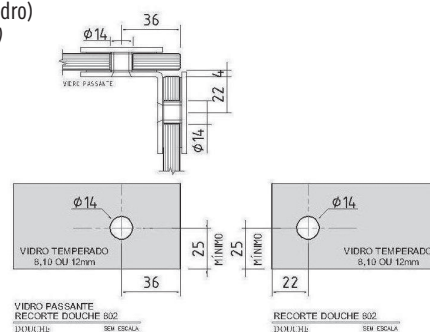

Dobradiça 135° (vidro/vidro)
Bisagra 135° (vidrio/vidrio)

DH523

Dobradiça 180° (vidro/vidro)
Bisagra 180° (vidrio/vidrio)

DG362

Puxador para box
Manijon para ducha de baño

2) Acessórios/ Accesorios

DH801

Suporte simples
Sostenedor simples

DH802

Cantoneira 90° (vidro/vidro)
Quina 90° (vidrio/vidrio)

DH 803

Suporte duplo (vidro/vidro) 135°
Sostenedor doble (vidrio/vidrio) 135°

DH 804

Suporte duplo (vidro/parede)
Sostenedor doble (vidrio/pared)

Informações técnicas:

- Três linhas de dobradiças:
 - 180° – vidro/vidro
 - 135° – vidro/vidro
 - 90° – vidro/parede
- Largura máxima da folha 1000 mm
- Peso até 45 kg por folha
- Para vidro temperado de 8, 10 e 12 mm
- Retorno a partir de 30°
- Acabamento: latão cromado

Información técnica

- Tres líneas de bisagras:
 - 180° – vidro/vidro
 - 135° – vidro/vidro
 - 90° – vidro/pared
- Ancho máximo de la hoja 1000 mm
- Peso hasta 45 kg por hoja
- Espesor del vidrio: 8, 10 y 12 mm
- A partir de 30°
- Acabado: latón cromado