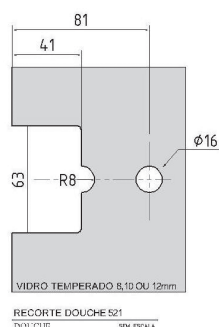

**Linha
Dorma Box.**

*Linea
Dorma Box.*

DORMA DOUCHE

douche.

1) Dobradiças/ Bisagras

DH521

Dobradiça 90° (vidro/parede)
Bisagra (vidrio/pared) para ducha de baño

DH522

Dobradiça 135° (vidro/vidro)
Bisagra 135° (vidrio/vidrio)

DH523

Dobradiça 180° (vidro/vidro)
Bisagra 180° (vidrio/vidrio)

DG362

Puxador para box
Manijon para ducha de baño

2) Acessórios/ Accesorios

DH801

Suporte simples
Sostenedor simples

Informações técnicas:

- Três linhas de dobradiças:
 - 180° – vidro/vidro
 - 135° – vidro/vidro
 - 90° – vidro/parede
- Largura máxima da folha 1000 mm
- Peso até 45 kg por folha
- Para vidro temperado de 8, 10 e 12 mm
- Retorno a partir de 30°
- Acabamento: latão cromado

Información técnica

- Tres líneas de bisagras:
 - 180° – vidro/vidro
 - 135° – vidro/vidro
 - 90° – vidro/pared
- Ancho máximo de la hoja 1000 mm
- Peso hasta 45 kg por hoja
- Espesor del vidrio: 8, 10 y 12 mm
- A partir de 30°
- Acabado: latón cromado