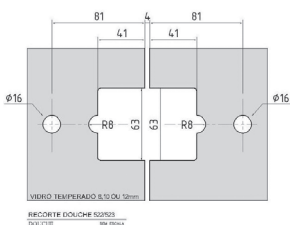

**Linha
Dorma Box.**

*Linea
Dorma Box.*

DORMA DOUCHE

douche.

1) Dobradiças/ Bisagras

DH521

Dobradiça 90° (vidro/parede)
Bisagra (vidrio/pared) para ducha de baño

DH522

Dobradiça 135° (vidro/vidro)
Bisagra 135° (vidrio/vidrio)

DH523

Dobradiça 180° (vidro/vidro)
Bisagra 180° (vidrio/vidrio)

DG362

Puxador para box
Manijon para ducha de baño

2) Acessórios/ Accesorios

DH801

Suporte simples
Sostenedor simples

Informações técnicas:

- Três linhas de dobradiças:
 - 180° – vidro/vidro
 - 135° – vidro/vidro
 - 90° – vidro/parede
- Largura máxima da folha 1000 mm
- Peso até 45 kg por folha
- Para vidro temperado de 8, 10 e 12 mm
- Retorno a partir de 30°
- Acabamento: latão cromado

Información técnica

- Tres líneas de bisagras:
 - 180° – vidro/vidro
 - 135° – vidro/vidro
 - 90° – vidro/pared
- Ancho máximo de la hoja 1000 mm
- Peso hasta 45 kg por hoja
- Espesor del vidrio: 8, 10 y 12 mm
- A partir de 30°
- Acabado: latón cromado