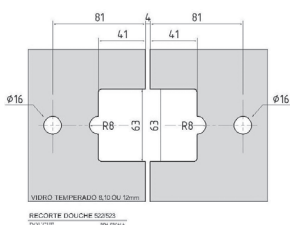

DH522

Dobradiça 135° (vidro/vidro)
Bisagra 135° (vidrio/vidrio)